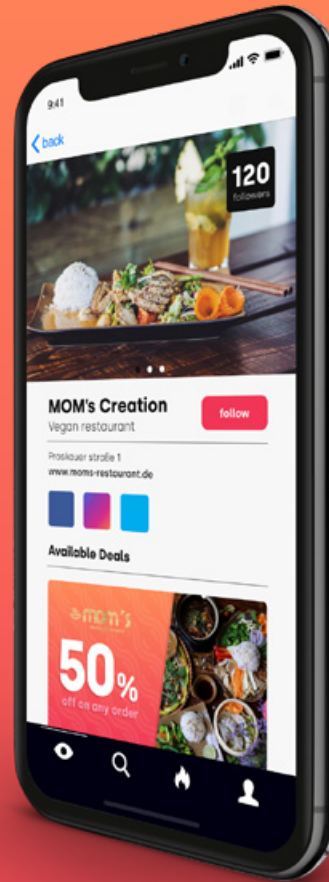

**OUTSIDE
ANALYTICS**

influmè

BRANDING

pepa

V A N V A
BISTRO & LOUNGE

**BOYS
NIGHT**

Viernes 16 de febrero
Open Bar 21H00 - 23H00
Desfile de lencería
Luis Cordero y Rafael María Arízaga

**JAZZ
NIGHTS**