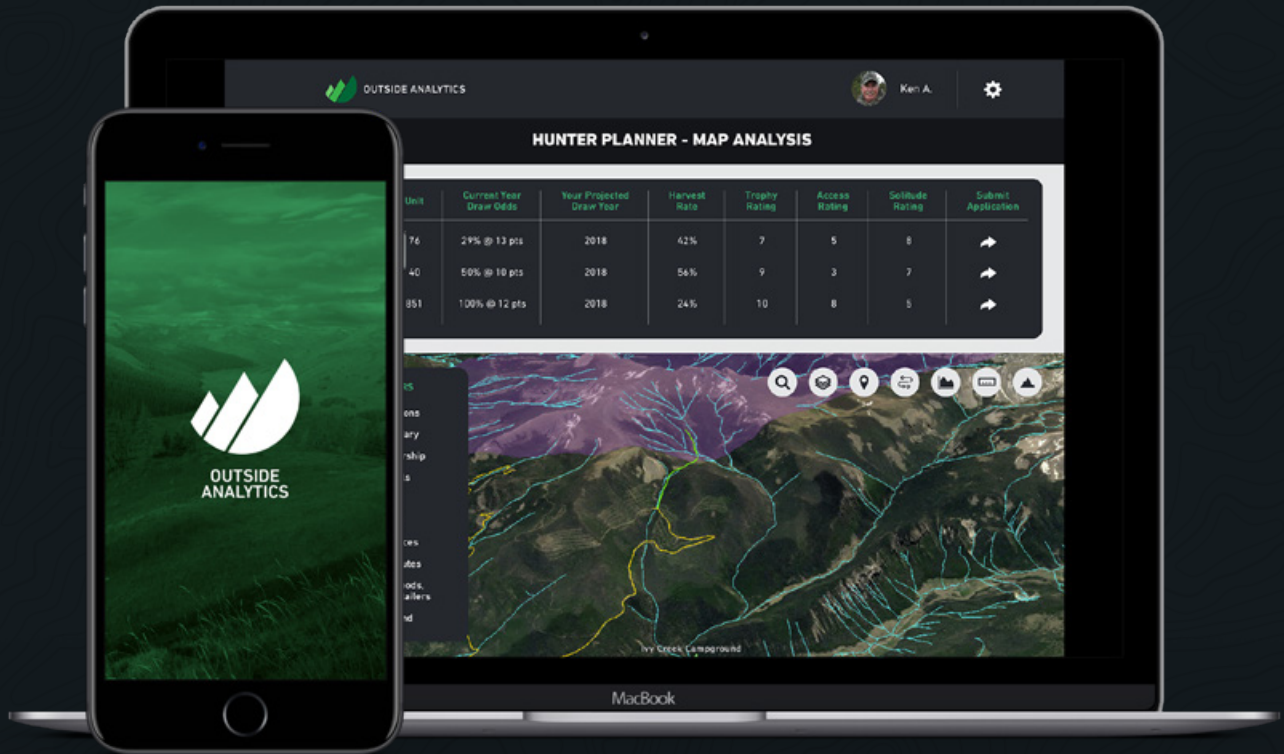

**OUTSIDE
ANALYTICS**

influmè

BRANDING

pepa

V A N V A
BISTRO & LOUNGE

**BOYS
NIGHT**

Viernes 16 de febrero
Open Bar 21H00 - 23H00
Desfile de lencería
Luis Cordero y Rafael María Arízaga

**JAZZ
NIGHTS**